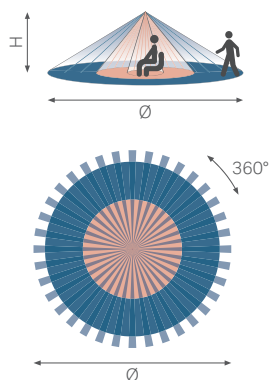

# Swiss Garde 360 Presence KNX

Czujnik obecności KNX do montażu sufitowego podtynkowego, obszar detekcji 360° z czterema sensorami PIR

Czujnik obecności z podstawową funkcjonalnością, 1 kanał oświetleniowy do utrzymania stałego poziomu oświetlenia (tylko wersja KLR) lub 1 kanał oświetleniowy dla funkcji ON/OFF, HVAC, tryb automatyczny i półautomatyczny.

## Zasięg

H	∅	∅
2 m	5 m	12 m
3 m	7 m	16 m
5 m	-	20 m
8 m	-	22 m

## Dane techniczne

Napięcie znamionowe	29 V
Pobór mocy	0,5 W
Wysokość montażu	2 do 8 m
Obszar detekcji	360°
Zasięg	Obecność: Ø 7 m, ruch: Ø 16 m (przy 3 m wysokości)
Regulator zmierzchowy	10 do 2000 lx
Regulator czasowy	1 s do 4 h
Przycisk zewnętrzny	przez KNX
Zakres temperatur	-20 do +40 °C