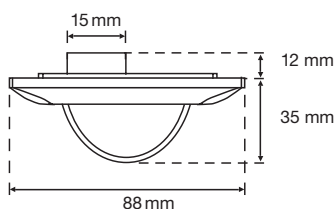

Wymiary

	Kod kreskowy	Opis	Kolor	Nr art.
		Swiss Garde 360 Presence KNX UP	biały	25020N
		Swiss Garde 360 Presence KNX UP	czarny	25022N
		Swiss Garde 360 Presence KNX/KLR/UP	biały	25030
		Swiss Garde 360 Presence KNX/KLR/UP	czarny	25150